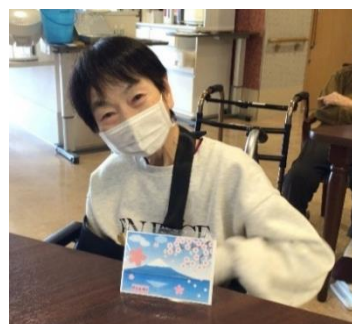

花に触れて香りを
楽しんで…。
癒しのひと時です。

完成した作品は、
お部屋で楽しんで
いただきます。

ショートステイ ハンドメイドカード

春の雰囲気いっぱいの、かわいらしいカードを
作っていただきました。

富士山と桜を組み合わせた
デザインに、
「春らしくてかわいいね」
「飾って楽しみましょう♪」と
カードを手に、
笑顔のご利用者様です。

春の演奏会

ご利用者様に音楽で春を感じていただこうと、【春の演奏会】を開催しました。
お招きしたのは、《ポーア・コル》様。
地元のイベントや施設などで、ウクレレの演奏活動をされている方々です。
お揃いのシャツで、息の合った演奏を披露してくださいました。

お馴染みの歌謡曲や童謡は、一緒に口ずさめる
ものばかり。「どうぞ一緒に唄いましょう」との
呼びかけに、皆様楽しく唄っていらっしゃいました。

ご利用者様からは、「ウクレレの
優しい音色が心地良いね」
「明るい元気な気持ちになりました」
とのご感想をいただきました。

春のお食事 ~春の小町膳~

一口サイズの手毬おにぎりに、旬の菜の花など
“春”を少しづつ楽しめる華やかなお膳です。